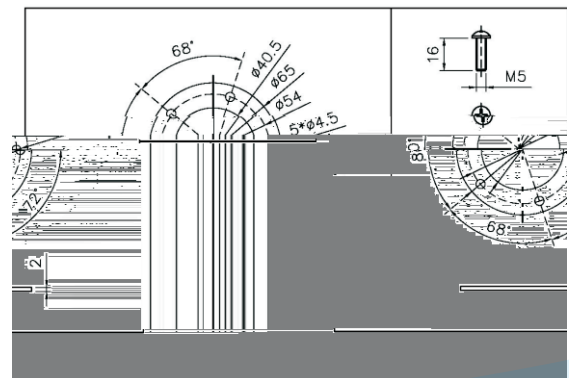

- ◆ 1mm
- ◆
- ◆
- ◆
- ◆ SAE 5
- ◆
- ◆ GPS
- ◆

A 产品应用 Application

- ◆
- ◆
- ◆
- ◆
- ◆
- ◆

S 技术参数 Specification

项目	参数
	200~1500mm()
	: 0~5V 0.5~4.5V : RS232 RS485
	DC10-32V 10~32VDC
	1mm
	<15mA
	-40~+85
	5s/
	PVC (PA)
	IP65
	AMP
	SAE 5 5 M5 2mm NBR 2mm FPM

接线方式

- Pin1(: VCC (10-32V)
- Pin2(: V out 0.5-4.5V/0-3.3V/0-8V/0-5V/ RX)
- Pin3(: GND
- Pin4(: /RS232TX/RS485A
- Pin5(:
- Pin6(:

较准器

GLTV7 12V/23A

D 外形尺寸 Dimensions

产品料号	长度	端子脚字
C300386	750	GLTV7 750mm 10-32V 0-8V DATE
C300388	750	GLTV8K 750mm 10-32V 0-8V DATE

T 产品选型 Type selection

GLTV7	<input type="checkbox"/>	<input type="checkbox"/>	<input type="checkbox"/>	<input type="checkbox"/>	<input type="checkbox"/>	<input type="checkbox"/>	<input type="checkbox"/>	选型说明
	F							
		N						mm
			X					120~ 1500mm,
				P1				RS485
				P2				RS232
				P3				0.5~ 4.5VDC
				P4				0~ 5VDC
					V1			10~ 32VDC
					V2			5VDC
						T1		
						T2		
							J1	
							J2	