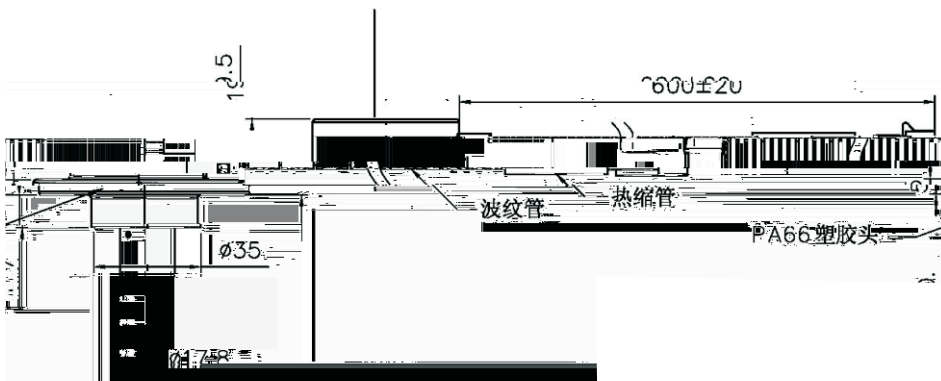

接线方式

- Pin1(: VCC (10-32V)
- Pin2(: V out 0.5-4.5V/0-3.3V/0-8V/0-5V/ RX)
- Pin3(: GND
- Pin4(: /RS232TX/RS485A
- Pin5(:
- Pin6(:

较准器

GLTV7 12V/23A

D 外形尺寸 Dimensions

产品料号	长度	端子脚字
C300386	750	GLTV7 750mm 10-32V 0-8V DATE
C300388	750	GLTV8K 750mm 10-32V 0-8V DATE

T 产品选型 Type selection

GLTV7	<input type="checkbox"/>	<input type="checkbox"/>	<input type="checkbox"/>	<input type="checkbox"/>	<input type="checkbox"/>	<input type="checkbox"/>	<input type="checkbox"/>	选型说明
	F							
		N						mm
			X					120~ 1500mm,
				P1				RS485
				P2				RS232
				P3				0.5~ 4.5VDC
				P4				0~ 5VDC
					V1			10~ 32VDC
					V2			5VDC
						T1		
						T2		
							J1	
							J2	