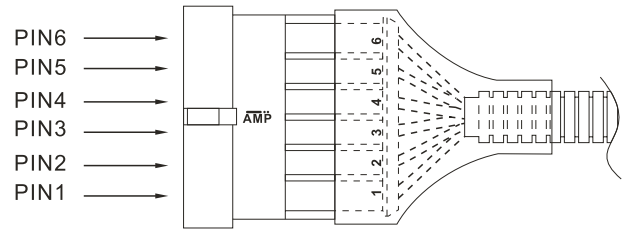

- ◆ 1mm
- ◆
- ◆
- ◆
- ◆ SAE 5
- ◆
- ◆ GPS
- ◆

A 产品应用 Application

- ◆
- ◆
- ◆
- ◆
- ◆
- ◆

S 技术参数 Specification

项目	参数
	200~1500mm()
	: 0~5V 0.5~4.5V : RS232 RS485
	DC10-32V 10~32VDC
	1mm
	<15mA
	-40~+85
	5s/
	PVC (PA)
	IP65
	AMP
	SAE 5 5 M5 2mm NBR 2mm FPM

接线方式

- Pin1(: VCC (10-32V)
- Pin2(: V out 0.5-4.5V/0-3.3V/0-8V/0-5V/ RX)
- Pin3(: GND
- Pin4(: /RS232TX/RS485A
- Pin5(:
- Pin6(:

较准器

GLTV7 12V/23A

D 外形尺寸 Dimensions

产品料号	长度	端子脚字
C300386	750	GLTV7 750mm 10-32V 0-8V DATE
C300388	750	GLTV8K 750mm 10-32V 0-8V DATE

T 产品选型 Type selection

GLTV7	<input type="checkbox"/>	<input type="checkbox"/>	<input type="checkbox"/>	<input type="checkbox"/>	<input type="checkbox"/>	<input type="checkbox"/>	<input type="checkbox"/>	选型说明
	F							
		N						mm
			X					120~ 1500mm,
				P1				RS485
				P2				RS232
				P3				0.5~ 4.5VDC
				P4				0~ 5VDC
					V1			10~ 32VDC
					V2			5VDC
						T1		
						T2		
							J1	
							J2	