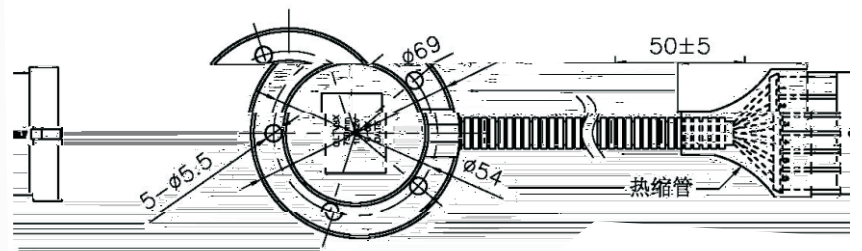

- ◆ 1mm
- ◆
- ◆
- ◆
- ◆ SAE 5
- ◆
- ◆ GPS
- ◆

A 产品应用 Application

- ◆
- ◆
- ◆
- ◆
- ◆
- ◆

S 技术参数 Specification

项目	参数
	200~1500mm()
	: 0~5V 0.5~4.5V : RS232 RS485
	DC10-32V 10~32VDC
	1mm
	<15mA
	-40~+85
	5s/
	PVC (PA)
	IP65
	AMP
	SAE 5 5 M5 2mm NBR 2mm FPM

接线方式

- Pin1(: VCC (10-32V)
- Pin2(: V out 0.5-4.5V/0-3.3V/0-8V/0-5V/ RX)
- Pin3(: GND
- Pin4(: /RS232TX/RS485A
- Pin5(:
- Pin6(:

较准器

GLTV7 12V/23A

D 外形尺寸 Dimensions

产品料号	长度	端子脚字
C300386	750	GLTV7 750mm 10-32V 0-8V DATE
C300388	750	GLTV8K 750mm 10-32V 0-8V DATE

T 产品选型 Type selection

GLTV7	<input type="checkbox"/>	<input type="checkbox"/>	<input type="checkbox"/>	<input type="checkbox"/>	<input type="checkbox"/>	<input type="checkbox"/>	<input type="checkbox"/>	选型说明
	F							
		N						mm
			X					120~ 1500mm,
				P1				RS485
				P2				RS232
				P3				0.5~ 4.5VDC
				P4				0~ 5VDC
					V1			10~ 32VDC
					V2			5VDC
						T1		
						T2		
							J1	
							J2	